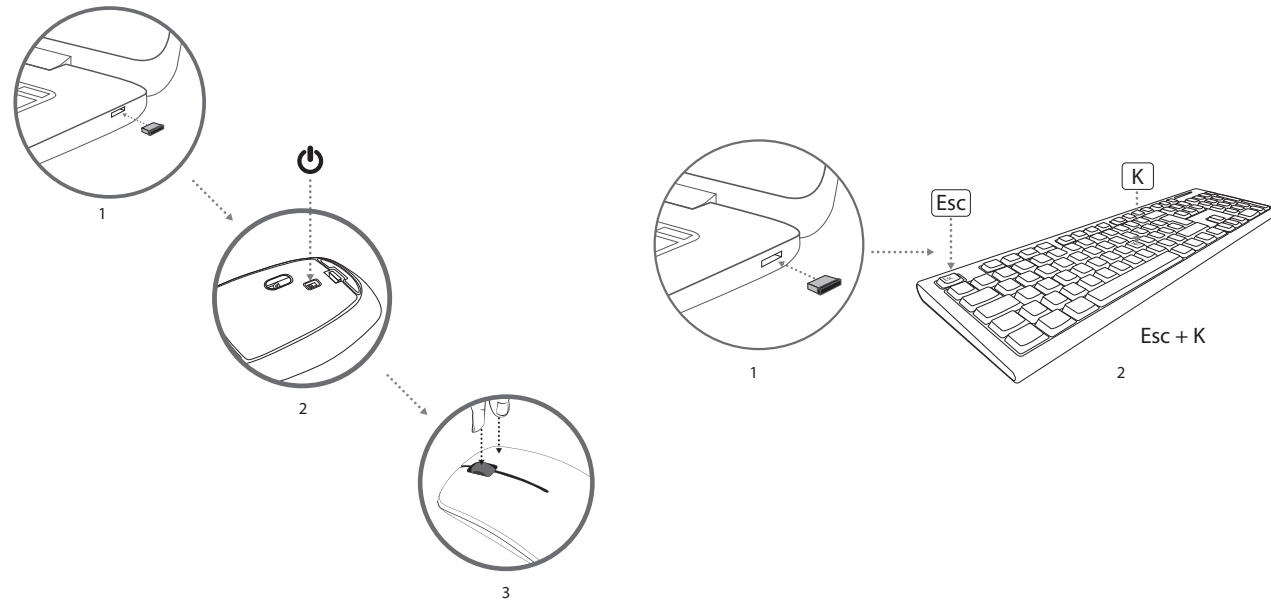

CKW300 • MW300 • KW300

Reset • Zurückstellen • Réinitialiser • Reiniciar • Reset • Resetten

	Wireless Keyboard Wireless-Tastatur Clavier sans fil Teclado Inalámbrico Tastiera wireless	Wireless Mouse Wireless-Maus Souris Sans Fil Ratón Inalámbrico Mouse Wireless	Receiver Récepteur Receptor Ricevitore	Wired Mouse Kabelgebundene Maus Souris filaire Ratón con cable Mouse cablato	Wired Keyboard Kabelgebundene Tastatur Clavier Filaire Teclado con cable Tastiera cablata
Supply Voltage Versorgungsspannung Alimentation Suministro de tensión Tensione di alimentazione	2.2V-3.2V	1.2V-1.7V	4.5V-5.25V	4.5V-5.25V	4.4V-5.25V
Current Consumption Stromaufnahme Consommation de courant Consumo de corriente Corrente assorbita	20mA	30mA	25mA	20mA	35mA
Batteries Batterien Pile Pila Batteria	2x - AAA	1x - AA	-	-	-
Storage Temperature Lagertemperatur Température de stockage Temperatura de almacenamiento Temperatura di magazzino	-20 °C ... +65 °C	-20 °C ... +65 °C	-20 °C ... +65 °C	-20 °C ... +65 °C	-20 °C ... +65 °C
Operating Temperature Betriebstemperatur Température de fonctionnement Temperatura de funcionamiento Temperatura d'esercizio	0 °C ... +50 °C	0 °C ... +50 °C	0 °C ... +50 °C	0 °C ... +50 °C	0 °C ... +50 °C