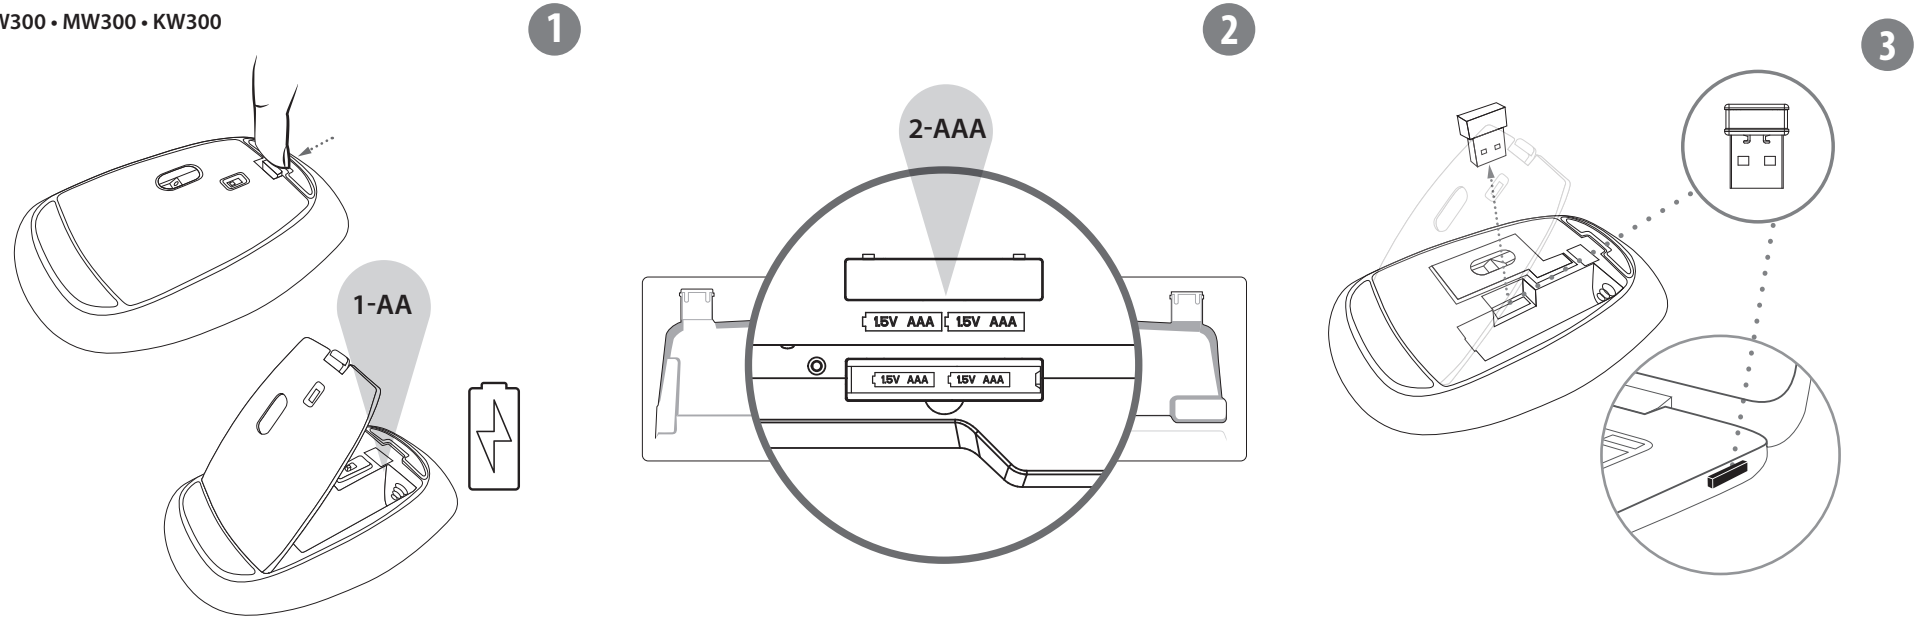

CKW300 • MW300 • KW300

Reset • Zurückstellen • Réinitialiser • Reiniciar • Reset • Resetten

	Wireless Keyboard Wireless-Tastatur Clavier sans fil Teclado Inalámbrico Tastiera wireless	Wireless Mouse Wireless-Maus Souris Sans Fil Ratón Inalámbrico Mouse Wireless	Receiver Récepteur Receptor Ricevitore	Wired Mouse Kabelgebundene Maus Souris filaire Ratón con cable Mouse cablato	Wired Keyboard Kabelgebundene Tastatur Clavier Filaire Teclado con cable Tastiera cablata
Supply Voltage Versorgungsspannung Alimentation Suministro de tensión Tensione di alimentazione	2.2V-3.2V	1.2V-1.7V	4.5V-5.25V	4.5V-5.25V	4.4V-5.25V
Current Consumption Stromaufnahme Consommation de courant Consumo de corriente Corrente assorbita	20mA	30mA	25mA	20mA	35mA
Batteries Batterien Pile Pila Batteria	2x - AAA	1x - AA	-	-	-
Storage Temperature Lagertemperatur Température de stockage Temperatura de almacenamiento Temperatura di magazzino	-20 °C ... +65 °C	-20 °C ... +65 °C	-20 °C ... +65 °C	-20 °C ... +65 °C	-20 °C ... +65 °C
Operating Temperature Betriebstemperatur Température de fonctionnement Temperatura de funcionamiento Temperatura d'esercizio	0 °C ... +50 °C	0 °C ... +50 °C	0 °C ... +50 °C	0 °C ... +50 °C	0 °C ... +50 °C