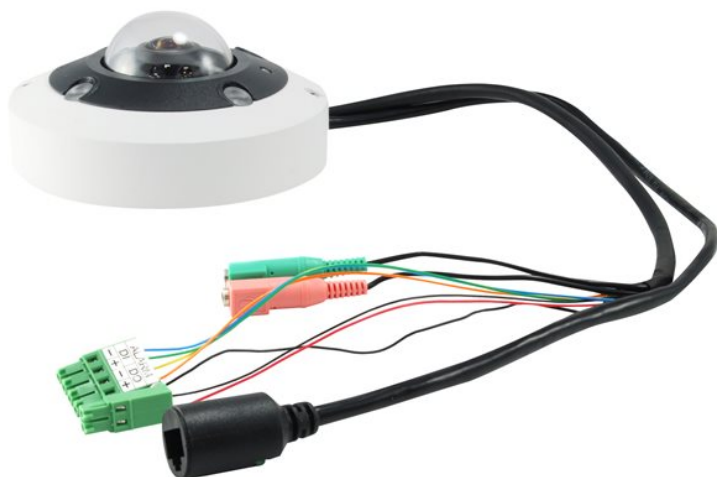

**Produktinformation****Information**

*Tillverkare* LevelOne  
*Artnr* FCS-3095

**LevelOne FCS-3095 - vidvinkelkamera - kupol****Specifikation****Allmänt**

<b>Typ av enhet</b>	Vidvinkelkamera
<b>Stöd för ljud</b>	Ja: inbyggd högtalare, tvåvägs ljudkapacitet, inbyggd mikrofon
<b>Ljudformat</b>	AAC, G.726, LPCM, G.711
<b>Formfaktor</b>	Kupol
<b>Anslutningsteknik</b>	Kabelanslutning
<b>Bredd</b>	11.7 cm
<b>Djup</b>	11.7 cm
<b>Höjd</b>	5.5 cm
<b>Vikt</b>	400 g

**Kamera**

<b>Typ</b>	Färg - Dag&Natt - fast - väderbeständig
<b>VideofORMAT</b>	NTSC, PAL
<b>Format för digital video</b>	MJPEG, H.264
<b>Maximal digital videoupplösning</b>	4000 x 3000
<b>Rörelsedetektion</b>	Ja
<b>VideofORMAT</b>	720p, 1080p