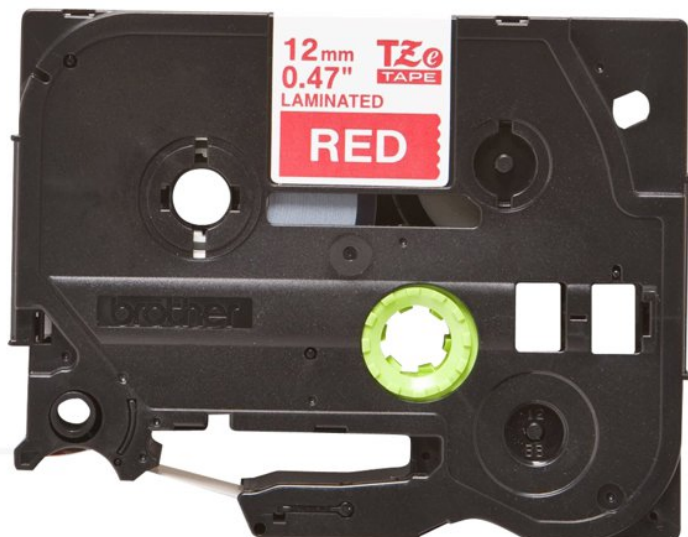

Produktinformation

Information

Tillverkare Brother

Artnr TZE-435

Brother TZe-435 - bandlaminat - 1 kassett(er) - Rulle (1,2 cm x 8 m)

Specifikation

Allmänt

Dimensioner (BxDxH) / Vikt	2 cm x 9 cm x 7 cm / 36 g
Emballagets bredd	7 cm
Emballagets djup	1.7 cm
Emballagets höjd	15.5 cm
Emballagets vikt	55 g

Media

Mediatyp	Bandlaminat
Mediastorlekar	Rulle (1,2 cm x 8 m)
Utskriftsteknik	Termisk överföring
Mediefärger	Vitt på rött
Medföljande antal	1 kassett(er)

Kompatibilitetsinformation

Kompatibel med	Brother PT-D210, PT-D600, PT-E115, PT-H110, PT-H200BP Brother P-Touch GL-H105, GL-H105VP, PT-1000, PT-1000BTS, PT-1005, PT-1005F, PT-1005FB, PT-1010, PT-1010B, PT-1010L, PT-1010NB, PT-1010NB Name Badge Kit, PT-1010R1, PT-1080, PT-1080SBTS, PT-1090, PT-1180, PT-1230PC, PT-1250, PT-1250CC, PT-1250CCVP,
----------------	---