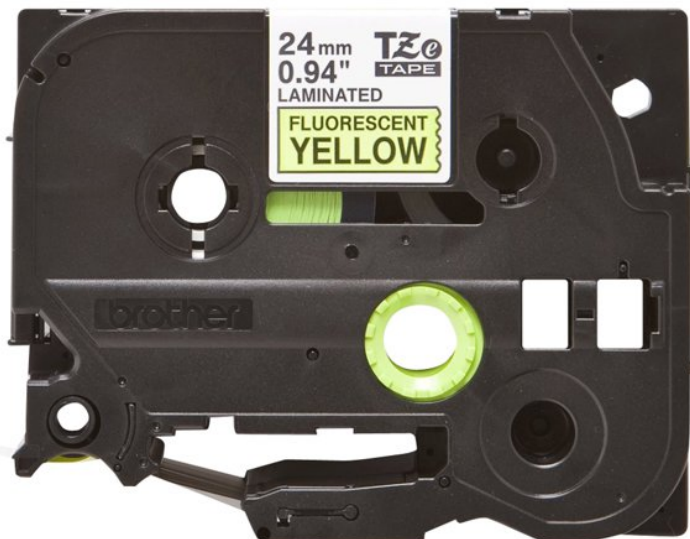

## Information

**brother.**

Tillverkare Brother  
Artnr TZE-C51

## Brother TZe-C51 - fluorescerande tejp - 1 kassett(er) - Rulle (2,4 cm x 5 m)