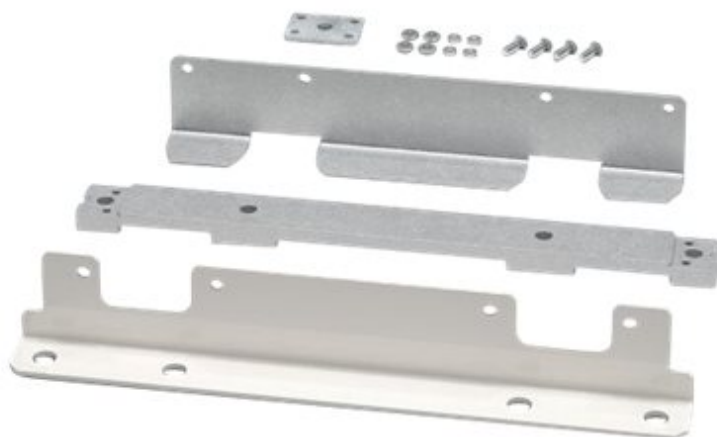

Produktinformation

Information

Tillverkare Schneider Electric
Artnr GVSOPT002

**Schneider Electric Galaxy VS -
 jordbävningssäker monteringsatts**
Specifikation

Allmänt

Produkttyp Jordbävningssäker monteringsatts