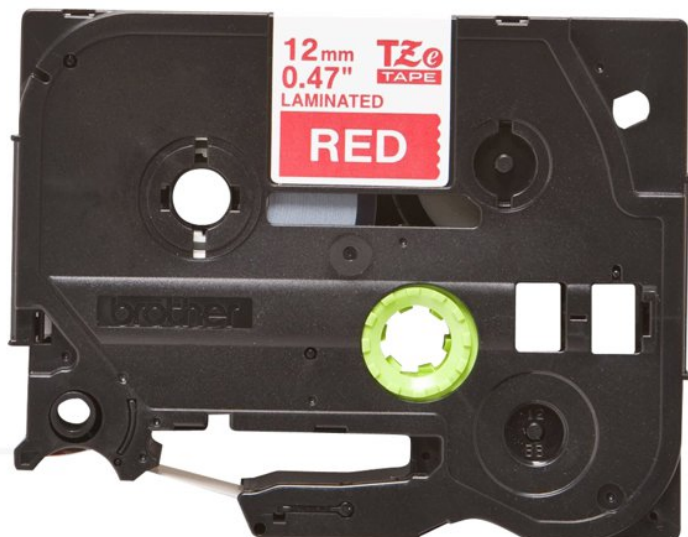

Produktinformation

Information

Tillverkare Brother

Artnr TZE435

Brother TZe-435 - bandlaminat - 1 kassett(er) - Rulle (1,2 cm x 8 m)

Specifikation

Allmänt

Dimensioner (BxDxH) / Vikt	2 cm x 9 cm x 7 cm / 36 g
Emballagets bredd	7 cm
Emballagets djup	1.7 cm
Emballagets höjd	15.5 cm
Emballagets vikt	55 g

Media

Mediatyp	Bandlaminat
Mediestorlekar	Rulle (1,2 cm x 8 m)
Utskriftsteknik	Termisk överföring
Mediefärger	Vitt på rött
Medföljande antal	1 kassett(er)

Kompatibilitetsinformation

Kompatibel med	Brother PT-D210, PT-D600, PT-E115, PT-H110, PT-H200BP Brother P-Touch GL-H105, GL-H105VP, PT-1000, PT-1000BTS, PT-1005, PT-1005F, PT-1005FB, PT-1010, PT-1010B, PT-1010L, PT-1010NB, PT-1010NB Name Badge Kit, PT-1010R1, PT-1080, PT-1080SBTS, PT-1090, PT-1180, PT-1230PC, PT-1250, PT-1250CC, PT-1250CCVP,
-----------------------	---