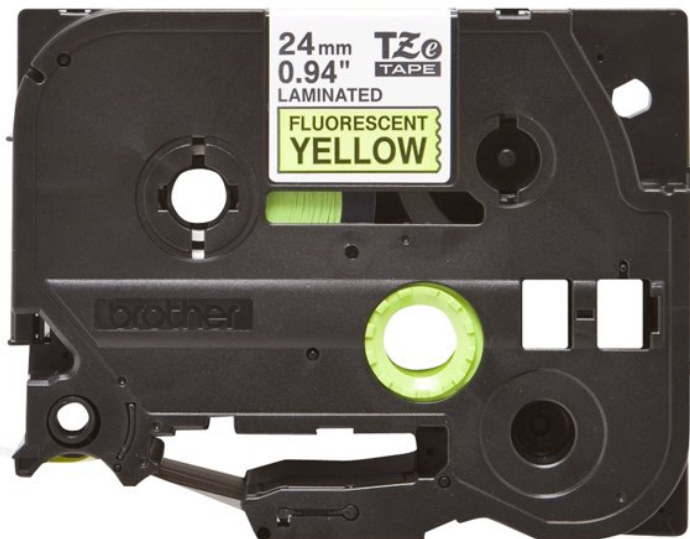

## Information

Tillverkare Brother

Artnr TZEC51

**Brother TZe-C51 - fluorescerande tejp - 1 kassett(er) - Rulle (2,4 cm x 5 m)**

## Allmänt

Dimensioner (BxDxH) / Vikt	3 cm x 9 cm x 7 cm / 64 g
Emballagets bredd	7 cm
Emballagets djup	3 cm
Emballagets höjd	15.5 cm
Emballagets vikt	94 g

## Media

Mediatyp	Fluorescerande tejp
Mediestorlekar	Rulle (2,4 cm x 5 m)
Utskriftsteknik	Termisk överföring
Mediefärger	Svart på gult
Medföljande antal	1 kassett(er)

## Diverse

Färgkategori	Gul
--------------	-----