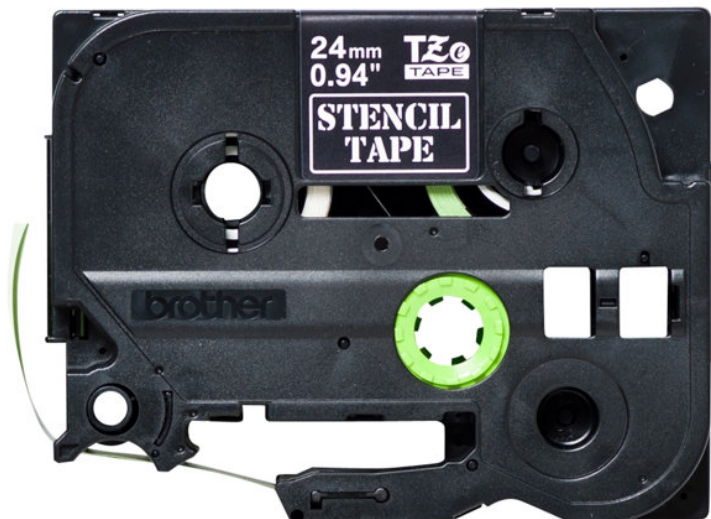

Produktinformation

Information

Tillverkare Brother
Artnr STE151

Brother STe-151 - stämpelband - 1 kassett(er) - Rulle (2,4 cm x 3 m)

Specifikation

Allmänt

Dimensioner (BxDxH) / Vikt	3 cm x 9 cm x 7 cm / 33 g
Emballagets bredd	7 cm
Emballagets djup	3.2 cm
Emballagets höjd	11.7 cm
Emballagets vikt	61 g

Media

Mediatyp	Stämpelband
Mediestorlekar	Rulle (2,4 cm x 3 m)
Mediefärger	Svart
Medföljande antal	1 kassett(er)

Diverse

Färgkategori	Svart
--------------	-------

Kompatibilitetsinformation

Kompatibel med	Brother P-Touch PT-1400, PT-1500pc, PT-1600, PT-1650, PT-2300, PT-2400, PT-2410, PT-2420PC, PT-2430PC, PT-2460, PT-2470, PT-2480, PT-2500PC, PT-2600, PT-2610, PT-2700, PT-2700VP,
----------------	------------------------------------------------------------------------------------------------------------------------------------------------------------------------------------