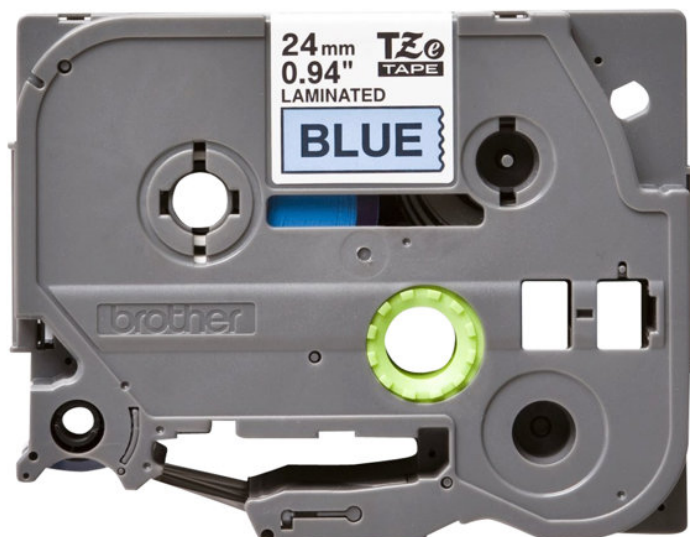

**Produktinformation**

**Information**

*Tillverkare* Brother

*Artnr* TZE551

**Brother TZe-551 - bandlaminat - 1 kassett(er) - Rulle (2,4 cm)**
**Specifikation**
**Allmänt**

<b>Dimensioner (BxDxH) / Vikt</b>	3 cm x 9 cm x 7 cm / 64 g
<b>Emballagets bredd</b>	7 cm
<b>Emballagets djup</b>	15.5 cm
<b>Emballagets höjd</b>	3 cm
<b>Emballagets vikt</b>	94 g

**Media**

<b>Mediatyp</b>	Bandlaminat
<b>Mediestorlekar</b>	Rulle (2,4 cm)
<b>Utskriftsteknik</b>	Termisk överföring
<b>Mediefärger</b>	Svart på blått
<b>Medföljande antal</b>	1 kassett(er)

**Kompatibilitetsinformation**