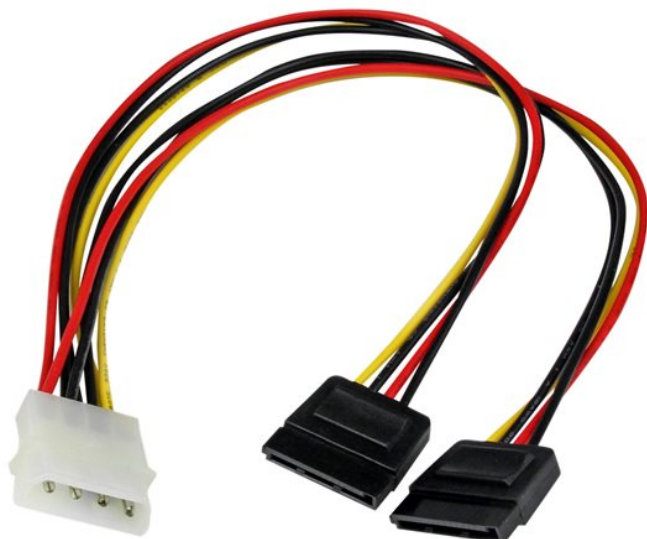

Produktinformation

Information

Tillverkare StarTech.com
Artnr PYO2LP4SATA

StarTech.com 12in LP4 to 2x SATA Power Y Cable Adapter - Molex to Dual SATA Power Adapter Splitter - strömadapter - 4 pin intern effekt till SATA-ström

Specifikation

Allmänt

Typ Strömadapter

Anslutning

Kontaktdon 4 pin intern effekt - hane

Kontakt (andra änden) 2 x 15-stifts seriell ATA-ström - hona

Mått och vikt (brutto)

Service och support Begränsad livstidsgaranti