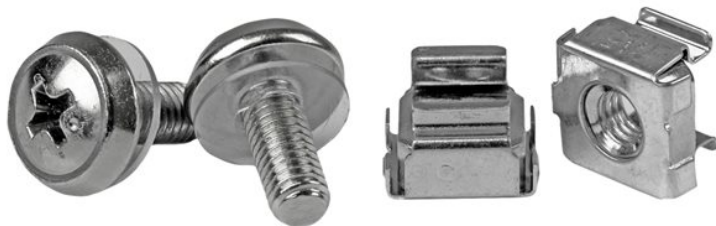

Produktinformation
Information

Tillverkare StarTech.com
Artnr CABSCREWM5

StarTech.com M5 Mounting Screws and Cage Nuts for Server Rack Cabinet - Pack of 50 Server Rack Screws (CABSCREWM5) - skruvar och muttrar för rack

Specifikation
Allmänt

Förpackad kvantitet 50 (specificationerna gällerenskild post)
Produkttyp Skruvar och muttrar för rack
Produktmaterial Stainless steel

Diverse

Standarder som följs RoHS

Tillverkarens garanti