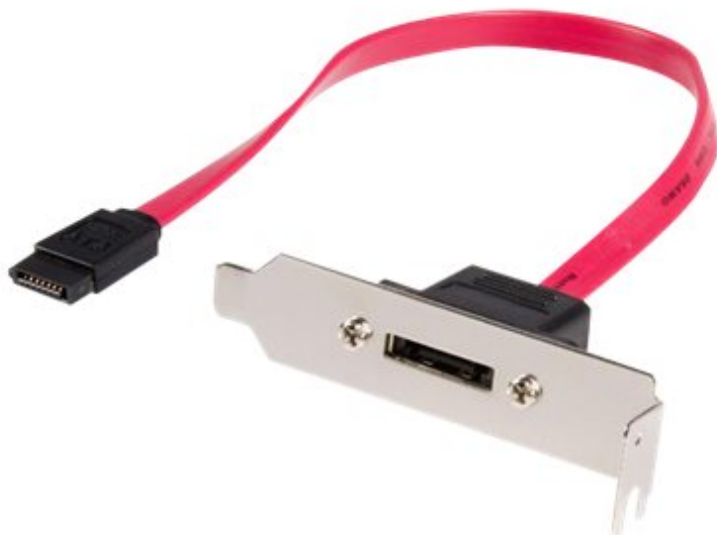

Produktinformation

Information

Tillverkare StarTech.com
Artnr ESATAPLT1LP

StarTech.com 1ft Low Profile SATA to eSATA Plate Adapter - eSATA Slot Bracket - Low Profile SATA to eSATA Bracket (ESATAPLT1LP) - SATA intern till extern panel - 30 cm

Specifikation

Allmänt

Typ av kabel för lagringslösning	SATA intern till extern panel
Gränssnittshastighet	Serial ATA 150/300/600
Egenskaper	Låg
Längd	30 cm
Färg	Röd

Anslutning

Kontaktdon	7-stifts seriell ATA - hona
Kontakt (andra änden)	7-stifts extern seriell ATA - hane