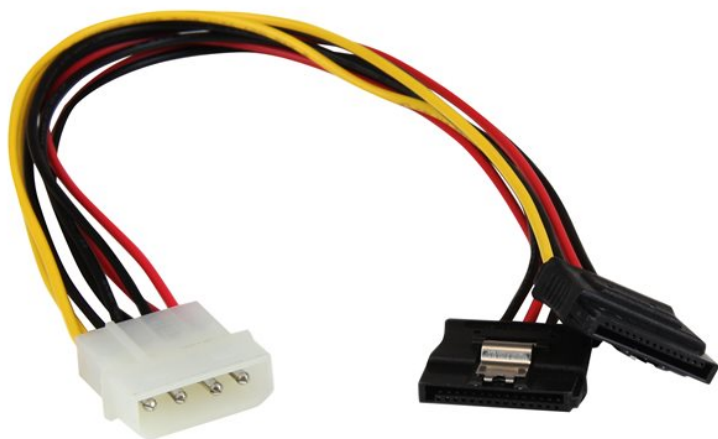

Produktinformation

Information

Tillverkare StarTech.com
Artnr PYO2LP4LSATA

StarTech.com 12in LP4 to 2x Latching SATA Power Y Cable Splitter Adapter - 4 Pin LP4 to Dual SATA Y Splitter - strömadapter - 4 pin intern effekt till SATA-ström - 30 cm

Specifikation

Allmänt

Typ	Strömadapter
American Wire Gauge (AWG)	20
Egenskaper	Sprintlåsning
Längd	30 cm

Anslutning

Kontaktdon	4 pin intern effekt - hane
Kontakt (andra änden)	2 x 15-stifts seriell ATA-ström - hona