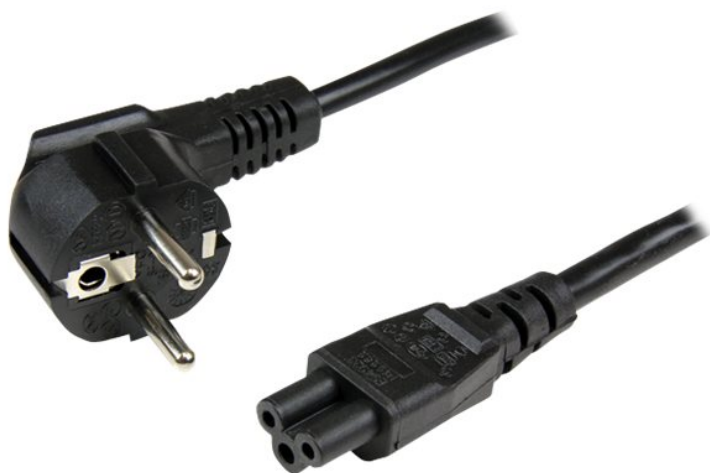

Produktinformation**Information**

Tillverkare StarTech.com
Artnr PXTNB3SEU2M

StarTech.com 2 m nätsladd för bärbara datorer, EU Schuko till C5, 2,5 A 250 V, 18AWG, AC-ersättningsladd för Notebook/ bärbara datorer, strömförsörjningskabel, laddarkabel för bärbara datorer, Clover Leaf-/ Mickey Mouse-strömsladd - strömkabel - IEC 60320 C5 till power CEE 7/7 - 2 m

Specifikation**Allmänt**

Typ	Strömkabel
Inkluderad kvantitet	1
Märkspänning	AC 250 V
Längd	2 m
Färg	Svart

Anslutning

Kontaktdon	Ström IEC 60320 C5
Kontakt (andra änden)	Power CEE 7/7 - hane

Diverse

Standarder som följs	VDE, RoHS
-----------------------------	-----------