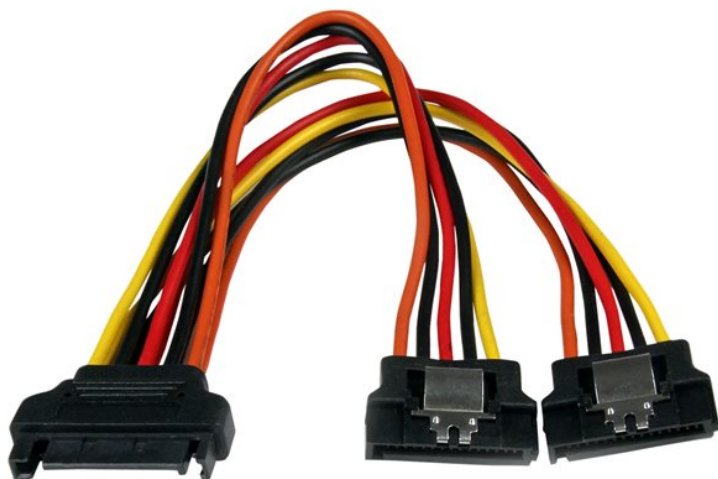

Produktinformation

Information

Tillverkare StarTech.com
Artnr PYO2LSATA

StarTech.com 6in Latching SATA Power Y Splitter Cable Adapter - M/F - 6 inch Serial ATA Power Cable Splitter - SATA Power Y Cable Adapter - strömdelare - SATA-ström till SATA-ström - 15.24 cm

Specifikation

Allmänt

Typ	Strömdelare
Egenskaper	Sprintlåsning
Längd	15.24 cm

Anslutning

Kontaktdon	15-stifts seriell ATA-ström - hane
Kontakt (andra änden)	2 x 15-stifts seriell ATA-ström - hona

Diverse

Standarder som följs	RoHS
-----------------------------	------