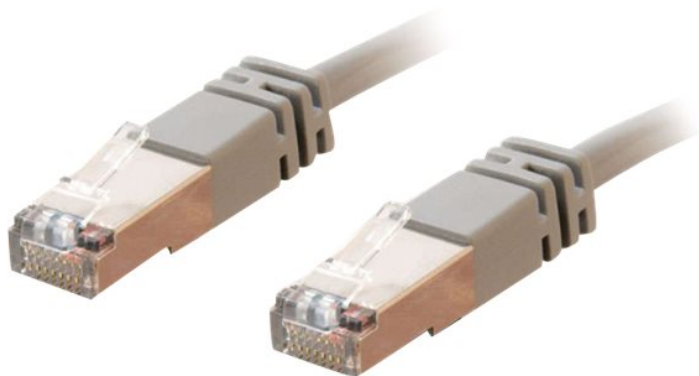

Produktinformation
Information

Tillverkare C2G
Artnr 83759

C2G Cat5e Booted Shielded (STP) Network Patch Cable - patch-kabel - 50 m - grå
Specifikation
Allmänt

Typ av nätverkskabel	Patch-kabel - CAT 5e
Teknik	STP (skärmat tvinnat par)
Kablageschema	T568B
Avskärningsmaterial	Folie
Mantelmateriäl	PVC
American Wire Gauge (AWG)	24
Trådar per kabel	8 kablar
Par per kabel	4 par
Pläterad kontakt	Guld
Egenskaper	Formpressad
Längd	50 m
Färg	Grå

Anslutning

Kontaktdon	RJ-45 - hane
Kontakt (andra änden)	RJ-45 - hane

KONICA MINOLTA

Diverse

Standarder som följs

RoHS