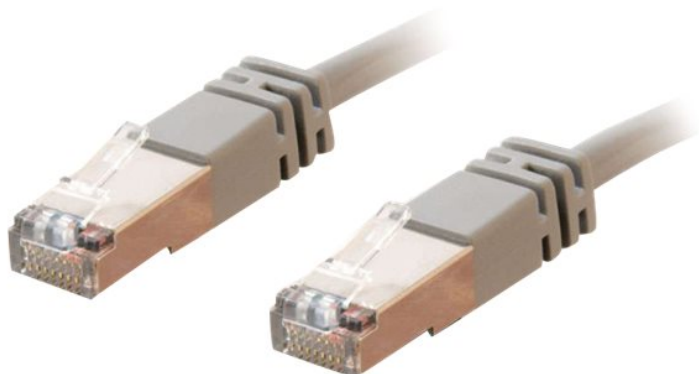

**Produktinformation****Information**

*Tillverkare* C2G  
*Artnr* 83757

**C2G Cat5e Booted Shielded (STP) Network Patch Cable - patch-kabel - 20 m - grå****Specifikation****Allmänt**

<b>Typ av nätverkskabel</b>	Patch-kabel - CAT 5e
<b>Teknik</b>	STP (skärmat tvinnat par)
<b>Kablageschema</b>	T568B
<b>Avskärmningsmaterial</b>	Folie
<b>Mantelmateriäl</b>	PVC
<b>American Wire Gauge (AWG)</b>	24
<b>Trådar per kabel</b>	8 kablar
<b>Par per kabel</b>	4 par
<b>Pläterad kontakt</b>	Guld
<b>Egenskaper</b>	Formpressad
<b>Längd</b>	20 m
<b>Färg</b>	Grå

**Anslutning**

<b>Kontaktidon</b>	RJ-45 - hane
<b>Kontakt (andra änden)</b>	RJ-45 - hane