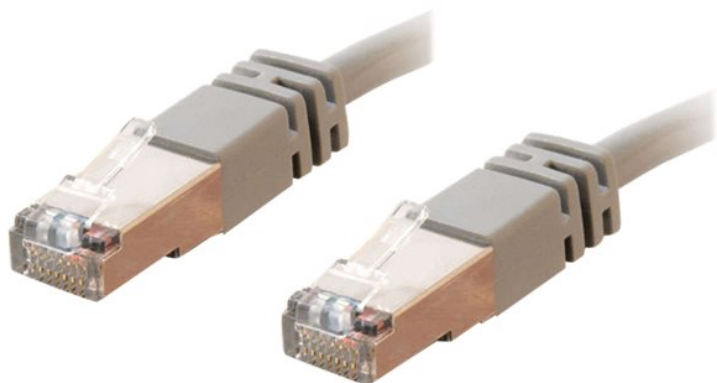

Produktinformation**Information**

Tillverkare C2G
Artnr 83758

**C2G Cat5e Booted Shielded (STP) Network Patch Cable - patch-kabel - 30 m - grå****Specifikation****Allmänt**

Typ av nätverkskabel	Patch-kabel - CAT 5e
Teknik	STP (skärmat tvinnat par)
Kablageschema	T568B
Avskärningsmaterial	Folie
Mantelmaterial	PVC
American Wire Gauge (AWG)	24
Trådar per kabel	8 kablar
Par per kabel	4 par
Pläterad kontakt	Guld
Egenskaper	Formpressad
Längd	30 m
Färg	Grå

Anslutning

Kontaktdon	RJ-45 - hane
Kontakt (andra änden)	RJ-45 - hane

KONICA MINOLTA

Diverse

Standarder som följs

RoHS