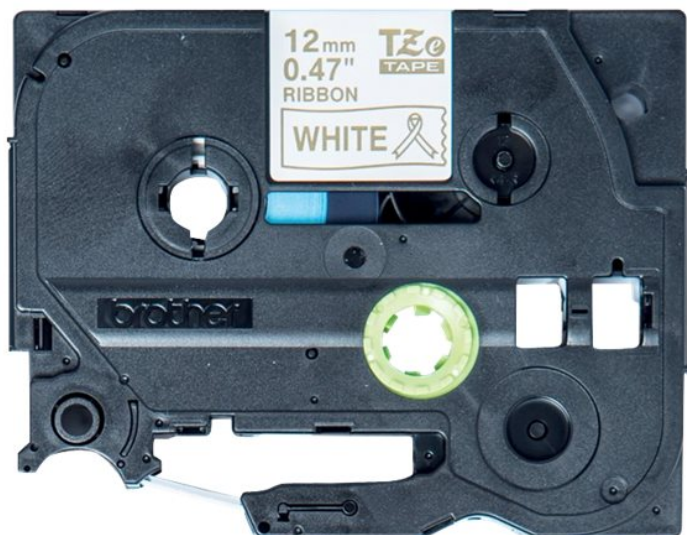

Produktinformation

Information

brother.

Tillverkare Brother
Artnr TZER234

Brother TZe-R234 - bandtejp - 1 kassett(er) - Rulle (1,2 cm x 4 m)

Specifikation

Allmänt

Dimensioner (BxDxH) / Vikt	2 cm x 9 cm x 7 cm / 29 g
Emballagets bredd	7 cm
Emballagets djup	10 cm
Emballagets höjd	1.7 cm
Emballagets vikt	40 g

Media

Mediatyp	Bandtejp
Mediestorlekar	Rulle (1,2 cm x 4 m)
Utskriftsteknik	Termisk överföring
Mediefärger	Guld på vitt
Medföljande antal	1 kassett(er)

Diverse

Färgkategori	Gul
---------------------	-----