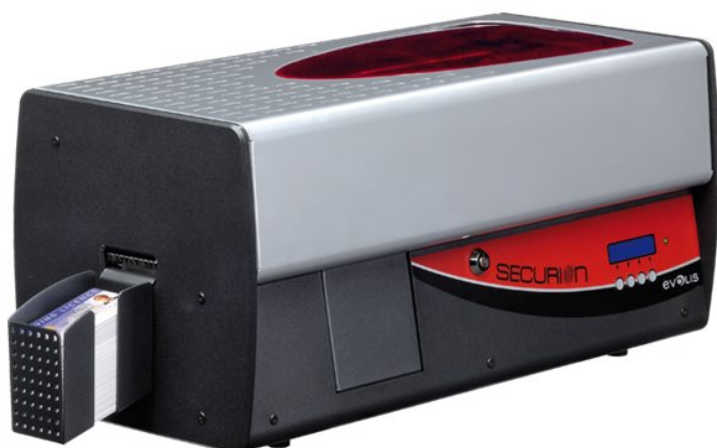

Produktinformation

Information

Tillverkare Evolis
Artnr SEC101RBH-0CCM

Evolis Securion - plastkortsskrivare - färg - färgsublimering/termisk överföring

Specifikation

Allmänt

Typ av skrivare Plastkortsskrivare - färgsublimering/termisk överföring - färg

Skrivare

Utskriftshastighet Upp till 120 kort/timme - färg med laminering Upp till 105 kort/timme - färgduplex med laminering

Inbyggda enheter Status-LCD, kontaktstation för Smart Card-kort, Contactless Smart Card-kodare, laminator (dubbelsidig)

Anslutningsteknologi Kabelansluten

Gränssnitt USB, LAN

Maxupplösning (svart/vit) 300 dpi

Maxupplösning (färg) 300 dpi

Automatisk duplex Ja

Streckkoder Kod 39, EAN/JAN-13, Code 128, Interfolierad 2 av 5

Mediehantering 100-korts inmatningsmagasin