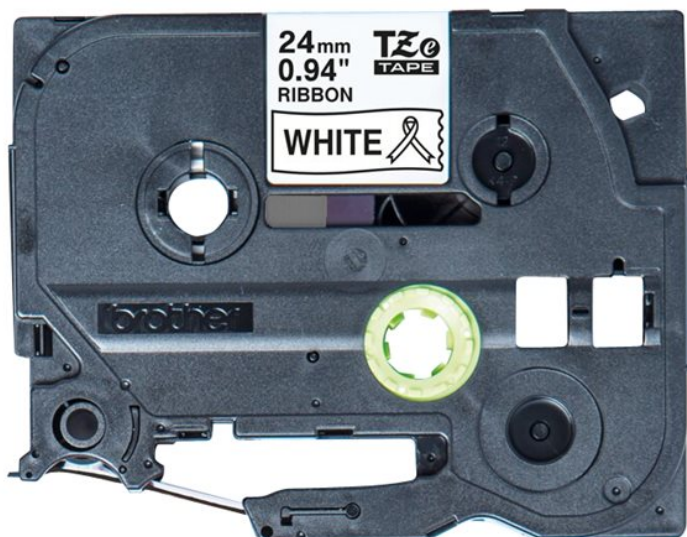

Produktinformation

Information

brother.

Tillverkare Brother

Artnr TZER251

Brother TZe-R251 - bandtejp - satin - 1 kassett(er) - Rulle (2,4 cm x 4 m)

Specifikation

Media

Mediatyp	Bandtejp
Ytbeläggning	Satin
Mediestorlekar	Rulle (2,4 cm x 4 m)
Utskriftsteknik	Termisk överföring
Mediefärger	Svart på vitt
Medföljande antal	1 kassett(er)

Diverse

Färgkategori	Vit
---------------------	-----