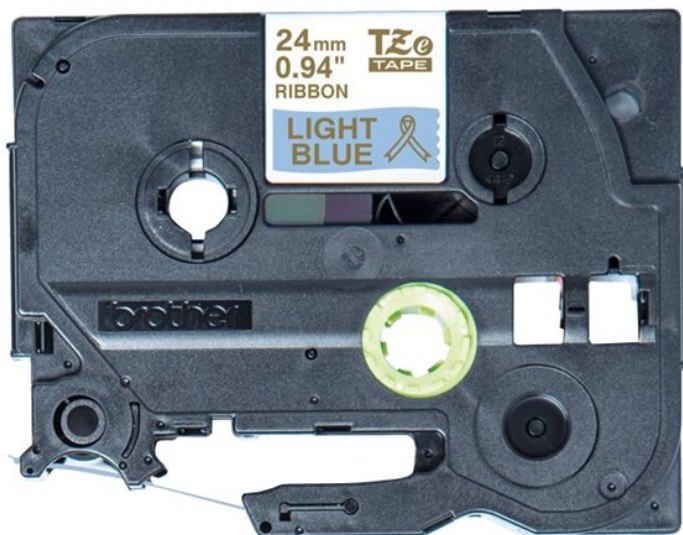

## Information

**brother.**

Tillverkare Brother  
Artnr TZERL54

## Brother TZe-RL54 - bandtejp - satin - 1 kassett(er) - Rulle (2,4 cm x 4 m)

### Media

<b>Mediatyp</b>	Bandtejp
<b>Ytbeläggning</b>	Satin
<b>Mediestorlekar</b>	Rulle (2,4 cm x 4 m)
<b>Utskriftsteknik</b>	Termisk överföring
<b>Mediefärger</b>	Guld på ljusblå
<b>Medföljande antal</b>	1 kassett(er)