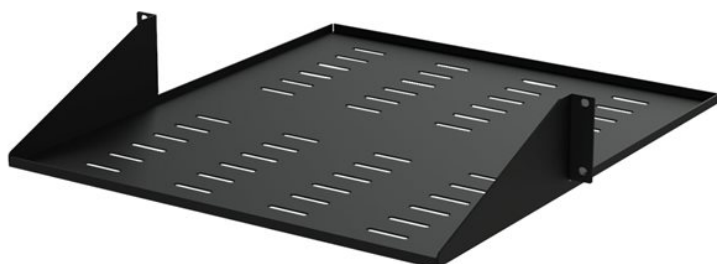

Produktinformation**Information**

Tillverkare StarTech.com
Artnr CABSHF2POSTV2

StarTech.com 2U Vented 19" 2-Post Network Rack Cabinet Shelf, 20in Deep Center Mount Cantilever Tray Rackmount Shelf for AV/ Data Equipment Enclosure with Cage Nuts & Screws 75lb Capacity - 2U Fixed Rack Shelf (CABSHF2POSTV2) - hylla för rack - 2U

Specifikation

Allmänt

Produkttyp	Hylla för rack
Produktmaterial	Kallvalsat stål
Förpackningens innehåll	4 m6-skruvar, 4 x M6-hylsmuttrar, 4 M6 plastkoppbrickor
Stativstorlek	19"
Höjd (U-format)	2U
Bredd	48.62 cm
Djup	50.8 cm
Höjd	8.8 cm
Vikt	5.2 kg
Emballagets mått (BxDxH) / vikt	54 cm x 55 cm x 11 cm / 5.4 kg
Färg	Svart

Diverse

Viktgräns	34 kg
Egenskaper	Mittmontering, ventilerad, 2 stänger
Standarder som följs	EIA-310-E, RoHS, REACH, ECA-310-E

Tillverkarens garanti

Service och support Begränsad garanti: - livstid

Kompatibilitetsinformation