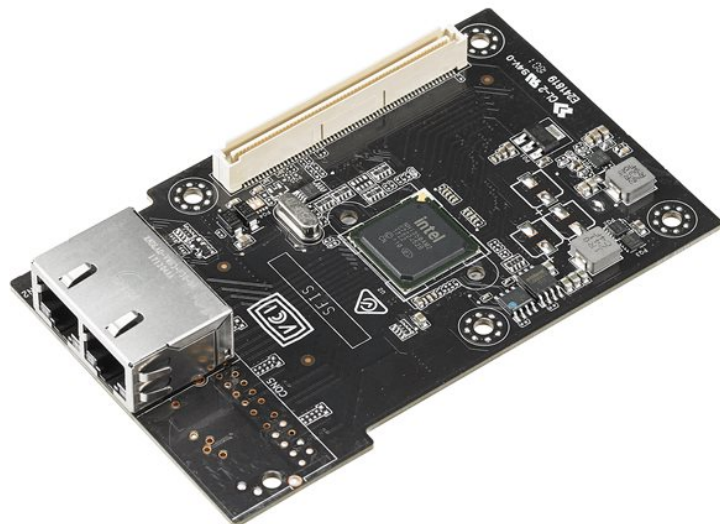

Produktinformation

Information

Tillverkare Asus
Artnr 90SC0AA0-M0UAY0

ASUS MCI-1G/350-2T - nätverksadapter - PCIe 2.0 x4 Mezzanine - 1000Base-T x 2
Specifikation
Allmänt

Typ av enhet	Nätverksadapter
Formfaktor	Instickskort
Gränssnittstyp (buss)	PCI Express 2.0 x4 Mezzanine

Nätverk

Portar	1000Base-T x 2
Anslutningsteknik	Kabelansluten
Typ av kablage	Ethernet 1000Base-T
Datalänkprotokoll	Gigabit Ethernet
Dataöverföringshastighet	1 Gbps
Kapacitet	Jumboramstorlek: 9.5 KB
Funktioner	PXE-support, SR-IOV, TSO, VT-c, iSCSI-start, OCP support, NC-SI, FPP, EEE

Processor / Minne

Processor	1 x Intel I350-AM2
------------------	--------------------

Expansion/Anslutning

Gränssnitt	2 x 1000Base-T - RJ-45
-------------------	------------------------

Diverse

Medföljande kablar 1 x signalkabel

Dimensioner och vikt

Djup 11 cm

Höjd 6.8 cm